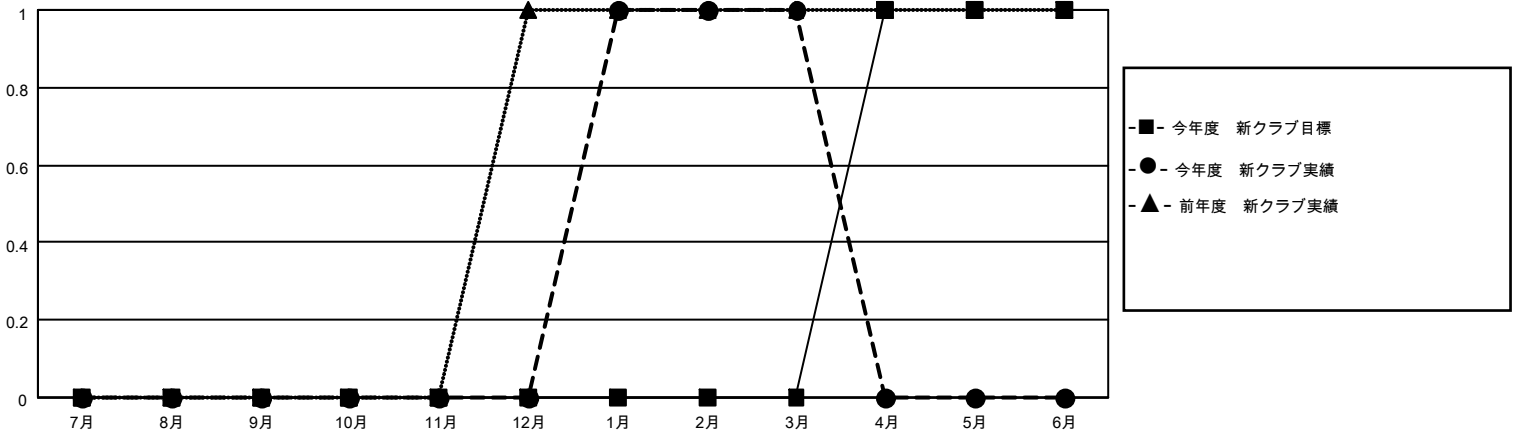

MONTHLY MEMBERSHIP PROGRESS REPORT

地域 JAPAN

District 333 E

Results as of: 3/31/2022

クラブ			
結果：2021-2022			
四半期	新クラブ目標	新クラブ	解散クラブ
7月/8月/9月	0	0	0
10月/11月/12月	0	0	0
1月/2月/3月	0	1	0
4月/5月/6月	1	0	0

名			
結果：2021-2022			
四半期	会員純増目標	会員増強実績	退会者(転籍を含む)実際
7月/8月/9月	25	72	51
10月/11月/12月	25	55	75
1月/2月/3月	25	71	47
4月/5月/6月	25	0	0

新クラブ目標及び実績累計