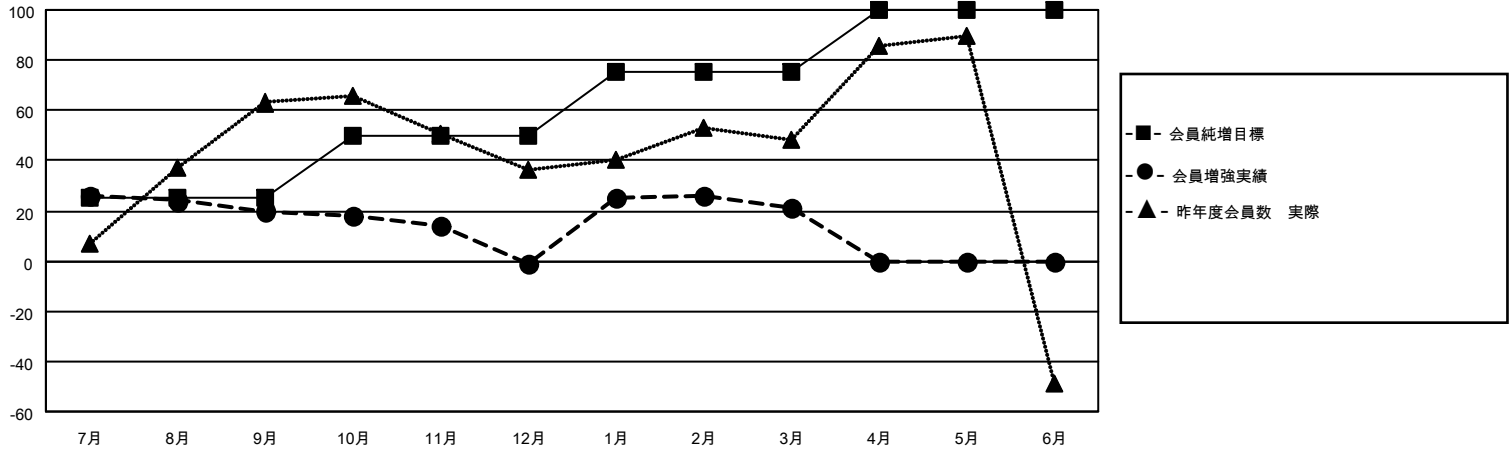

# MONTHLY MEMBERSHIP PROGRESS REPORT

地域 JAPAN

District 333 E

Results as of: 3/31/2022

クラブ			
結果：2021-2022			
四半期	新クラブ目標	新クラブ	解散クラブ
7月/8月/9月	0	0	0
10月/11月/12月	0	0	0
1月/2月/3月	0	1	0
4月/5月/6月	1	0	0

名			
結果：2021-2022			
四半期	会員純増目標	会員増強実績	退会者(転籍を含む)実際
7月/8月/9月	25	72	51
10月/11月/12月	25	55	75
1月/2月/3月	25	71	47
4月/5月/6月	25	0	0

新クラブ目標及び実績累計

会員目標及び実績累計

解散クラブ: 0	48 CLUBS OF 81 一名以上の新会 員を登録	<b>男女別</b>	
退会者		男性	2,983 (70.92%)
物故会員 21	<a href="#">会員累計データを見るには、ここをクリック</a>	女性	1,223 (29.08%)
クラブ解散 0		NON BINARY	0 (0.00%)
その他 152		PREFER NOT TO ANSWER	0 (0.00%)
合計 173		世帯主/家族会員合計	2,223
		国際会費半額の家族会員	1,291